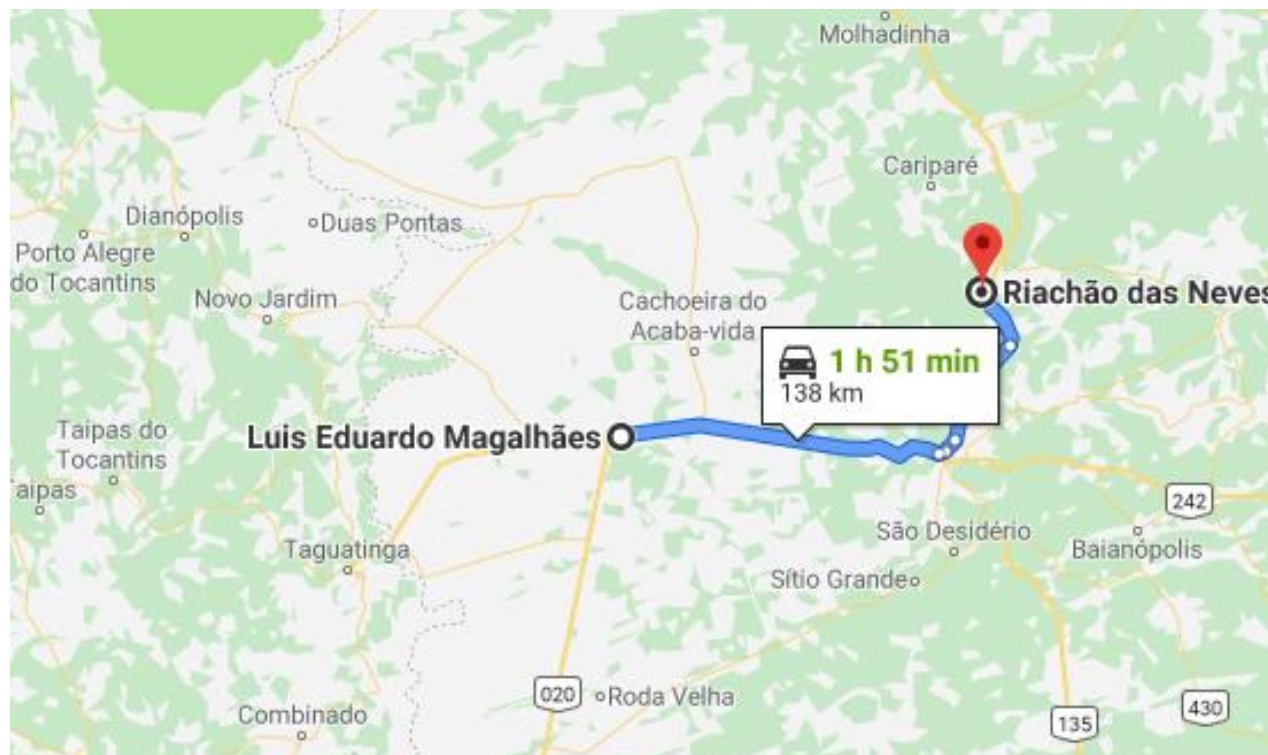

Projetos / operacionalização de transporte rodoviário

Cliente: Andrade Gutierrez

origem: Luis Eduardo Magalhães/BA – destino: Riachão das Neves/BA

Distância: 138 km

"Não importa o tamanho da sua necessidade, enquanto você cuida das suas compras e vendas, nós cuidamos da sua logística".

CARGA DEDICADA

Atendemos todo território nacional em regime de entrega "door to door".

CARGA FRACIONADA

Centralizados no Centro logístico em Guarulhos e distribuídos na Filial em Salvador e Parceiro em Recife

ARMAZENAGEM

Centro Logístico localizado na Cidade de Guarulhos/SP

Mapa da região (origem: Luis Eduardo Magalhães/BA / destino: Riachão das Neves/BA)

Perfil do veículo: carreta simples – 3 eixos

Tempo estimado de trajeto: 03h00