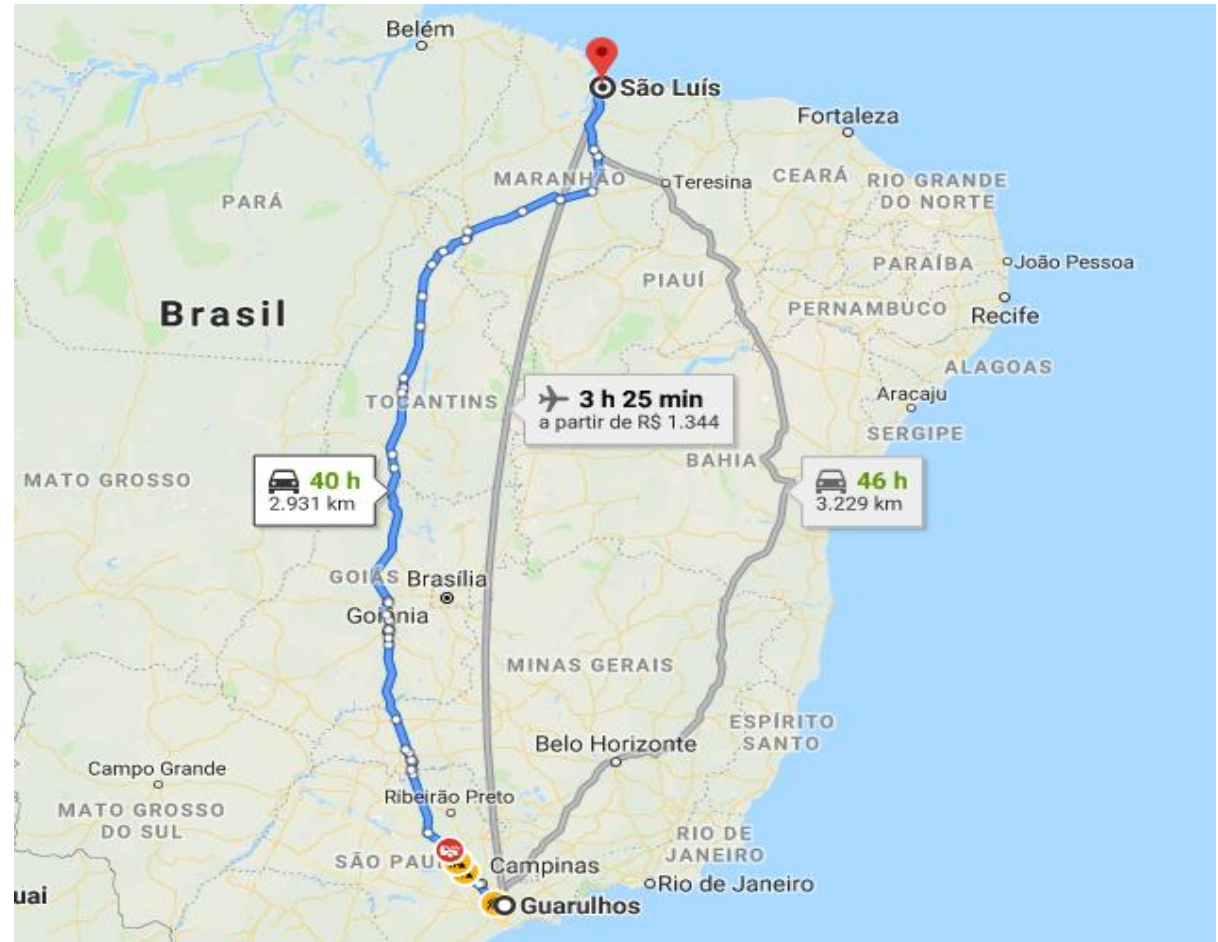

## CARGA FRACIONADA

Centralizados no Centro logístico em Guarulhos e distribuídos na Filial em Salvador e Parceiro em Recife

## Mapa do percurso – Distância 2.942 km

Veículo: Truck

Carregamento: 16/08/2019

Previsão de entrega: 21/08/2019

Chegada: 21/08/2019

Descarga: 22/08/2019